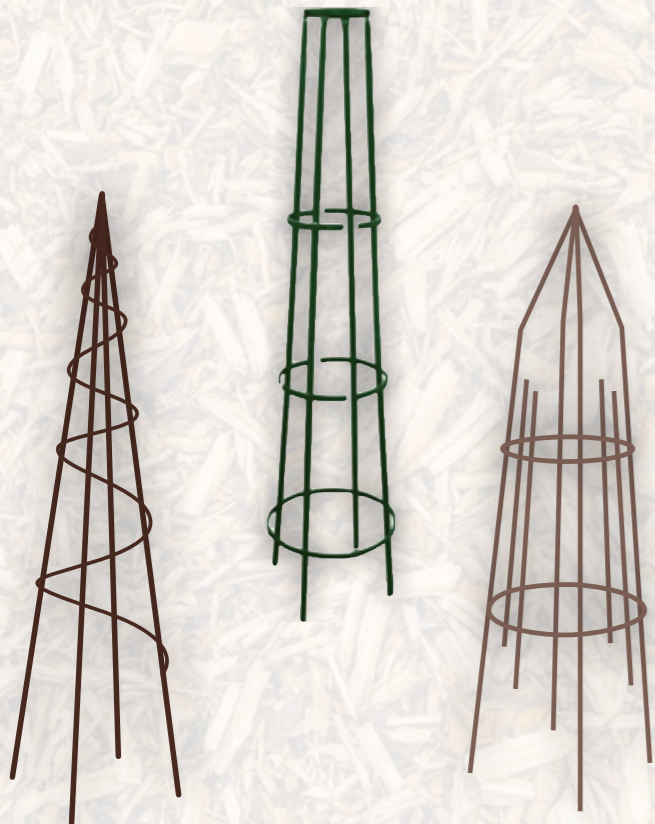

# TUTEURS ET MARQUEURS DE PLANTES

Spirales grises ou vertes

Zinc

Tuteurs droits (bambou ou verts)

Cuivre

# CHEMINS

Bois naturel foncé

Gravier foncé

Bois naturel clair

Gravier clair

# OBÉLISQUES, ARCHES, TREILLAGES

Obélisques carrées ou rondes [1,20 m ou 2 m]

Arche en fer vieilli [2,50 m]

Arche verte [2,50 m]

Treillage naturel [2 m]

Treillage vert [2 m]